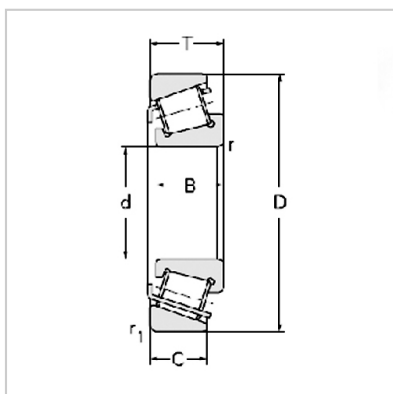

Tapered roller bearing

33000 series-330173007117300711733017

Bearing No. :

New number :	33017
Old number :	3007117

Principal Dimensions(mm) :

d :	85
D :	130
T :	36
B :	36
C :	29.5
R :	1.5
r :	1.5

Load ratings(KN) :