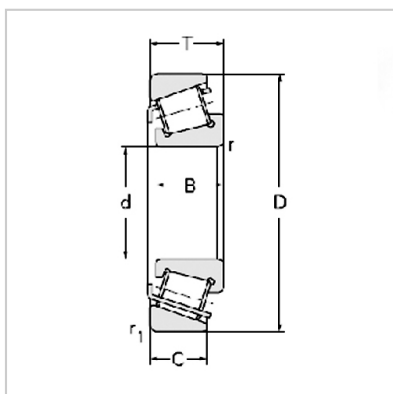

Tapered roller bearing

33000 series-330153007115300711533015

Bearing No. :

New number :	33015
Old number :	3007115

Principal Dimensions(mm) :

d :	75
D :	115
T :	31
B :	31
C :	25.5
R :	1.5
r :	1.5

Load ratings(KN) :