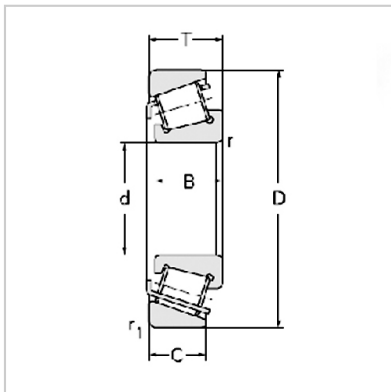

Tapered roller bearing

33000 series-330143007114300711433014

Bearing No. :

New number :	33014
Old number :	3007114

Principal Dimensions(mm) :

d :	70
D :	110
T :	31
B :	31
C :	25.5
R :	1.5
r :	1.5

Load ratings(KN) :