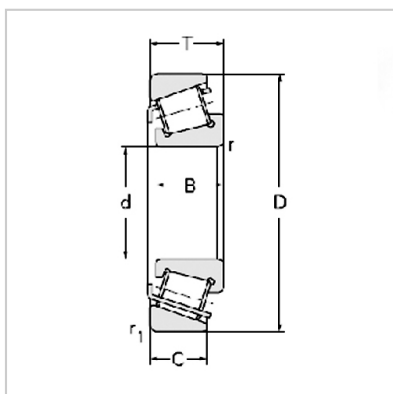

Tapered roller bearing

33000 series-330133007113300711333013

Bearing No. :

New number :	33013
Old number :	3007113

Principal Dimensions(mm) :

d :	65
D :	100
T :	27
B :	27
C :	21
R :	1.5
r :	1.5

Load ratings(KN) :