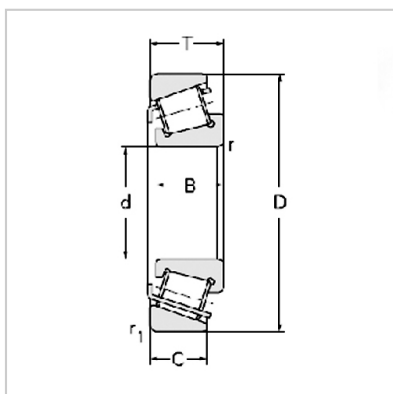

Tapered roller bearing

33000 series-330113007111300711133011

Bearing No. :

New number :	33011
Old number :	3007111

Principal Dimensions(mm) :

d :	55
D :	90
T :	27
B :	27
C :	21
R :	1.5
r :	1.5

Load ratings(KN) :