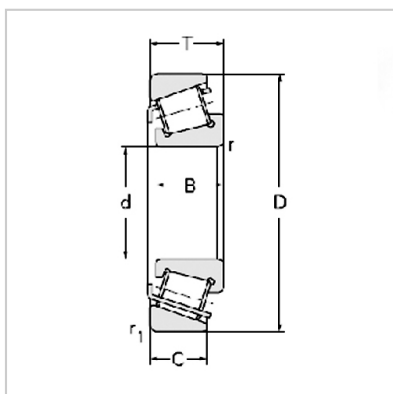

Tapered roller bearing

33000 series-330093007109300710933009

Bearing No. :

New number :	33009
Old number :	3007109

Principal Dimensions(mm) :

d :	45
D :	75
T :	24
B :	24
C :	19
R :	1
r :	1

Load ratings(KN) :