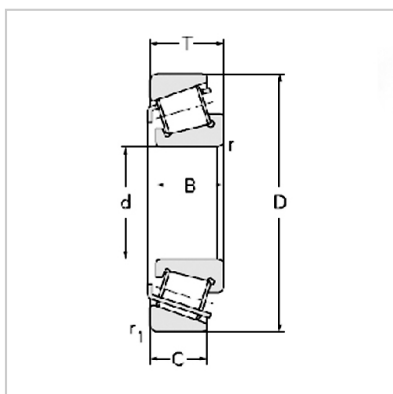

Tapered roller bearing

33000 series-330213007121300712133021

Bearing No. :

New number :	33021
Old number :	3007121

Principal Dimensions(mm) :

d :	105
D :	160
T :	43
B :	43
C :	34
R :	2.5
r :	2

Load ratings(KN) :

Cr :	257.4
Cor :	437.4
W :	2.97

: