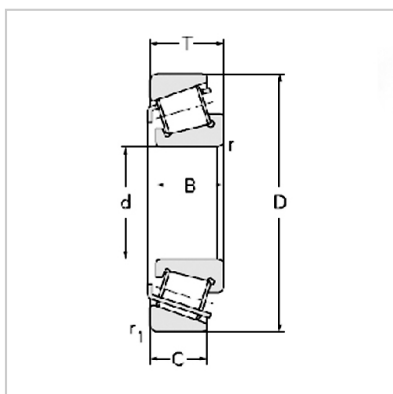

Tapered roller bearing

33000 series-330203007120300712033020

Bearing No. :

New number :	33020
Old number :	3007120

Principal Dimensions(mm) :

d :	100
D :	150
T :	39
B :	39
C :	32.5
R :	2
r :	1.5

Load ratings(KN) :