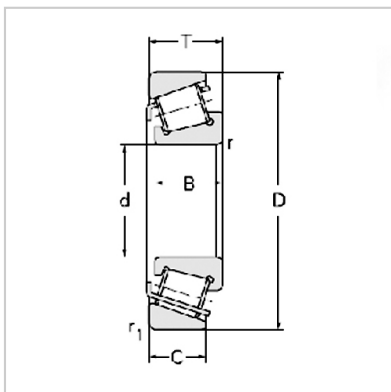

Tapered roller bearing

33000 series-330083007108300710833008

Bearing No. :

New number :	33008
Old number :	3007108

Principal Dimensions(mm) :

d :	40
D :	68
T :	22
B :	22
C :	18
R :	1
r :	1

Load ratings(KN) :