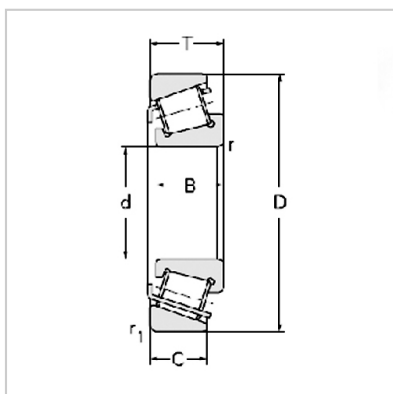

Tapered roller bearing

31300 series-3130827308E27308E31308

Bearing No. :

New number :	31308
Old number :	27308E

Principal Dimensions(mm) :

d :	40
D :	90
T :	25.25
B :	23
C :	17
R :	2
r :	1.5

Load ratings(KN) :