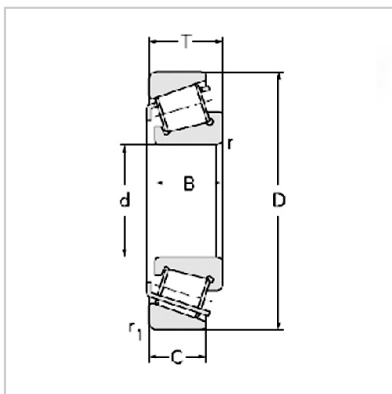

Tapered roller bearing

31300 series-3131427314E27314E31314

Bearing No. :

New number :	31314
Old number :	27314E

Principal Dimensions(mm) :

d :	70
D :	150
T :	38
B :	35
C :	25
R :	3
r :	2.5

Load ratings(KN) :