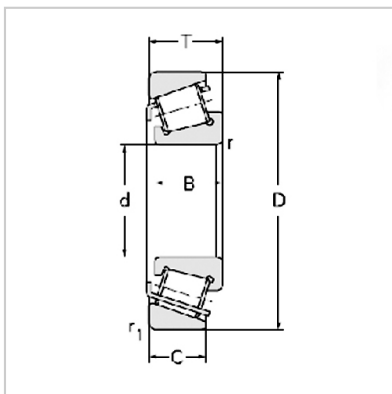

Tapered roller bearing

32300 series-323127612E7612E32312

Bearing No. :

New number :	32312
Old number :	7612E

Principal Dimensions(mm) :

d :	60
D :	130
T :	48.5
B :	46
C :	37
R :	3
r :	2.5

Load ratings(KN) :