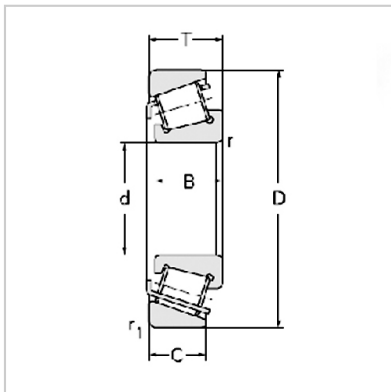

Tapered roller bearing

32300 series-323107610E7610E32310

Bearing No. :

New number :	32310
Old number :	7610E

Principal Dimensions(mm) :

d :	50
D :	110
T :	42.25
B :	40
C :	33
R :	2.5
r :	2

Load ratings(KN) :