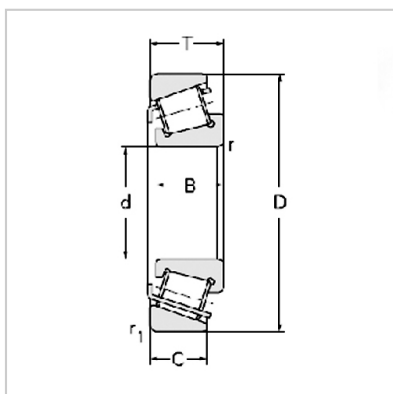

Tapered roller bearing

32300 series-323097609E7609E32309

Bearing No. :

New number : 32309

Old number : 7609E

Principal Dimensions(mm) :

d :	45
D :	100
T :	38.25
B :	36
C :	30
R :	2
r :	1.5

Load ratings(KN) :