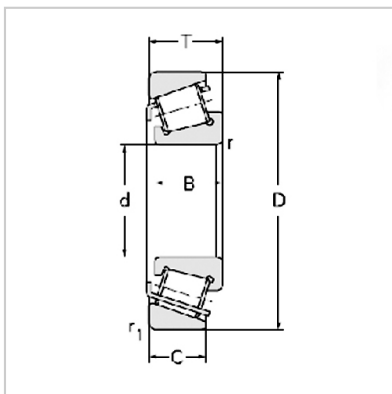

Tapered roller bearing

32300 series-323177617E7617E32317

Bearing No. :

New number :	32317
Old number :	7617E

Principal Dimensions(mm) :

d :	85
D :	180
T :	63.5
B :	60
C :	49
R :	4
r :	3

Load ratings(KN) :

Cr :	421.8
Cor :	592.8
W :	7.31