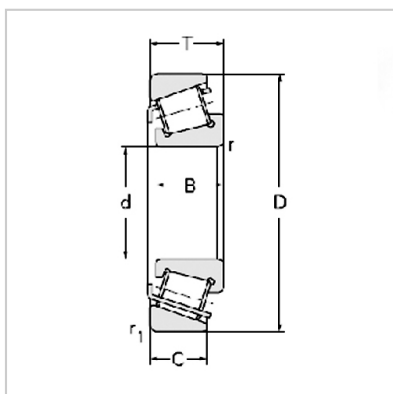

Tapered roller bearing

32300 series-323167616E7616E32316

Bearing No. :

New number :	32316
Old number :	7616E

Principal Dimensions(mm) :

d :	80
D :	170
T :	61.5
B :	58
C :	48
R :	3
r :	2.5

Load ratings(KN) :