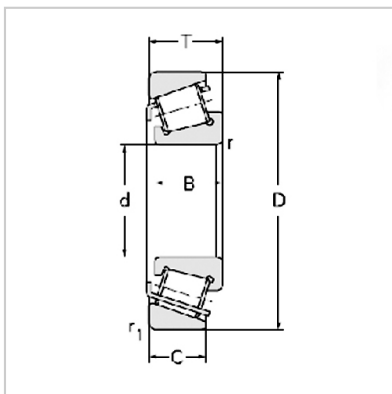

Tapered roller bearing

32300 series-323157615E7615E32315

Bearing No. :

New number :	32315
Old number :	7615E

Principal Dimensions(mm) :

d :	75
D :	160
T :	58
B :	55
C :	45
R :	3
r :	2.5

Load ratings(KN) :

Cr :	347.4
Cor :	483.1
W :	5.37