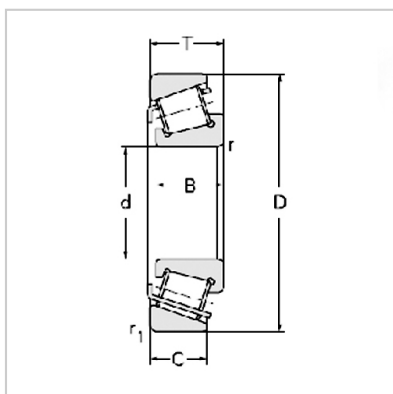

Tapered roller bearing

32300 series-323147614E7614E32314

Bearing No. :

New number : 32314

Old number : 7614E

Principal Dimensions(mm) :

d : 70

D : 150

T : 54

B : 51

C : 42

R : 3

r : 2.5

Load ratings(KN) :

Cr : 298.9

Cor : 408.5

W : 4.34

: