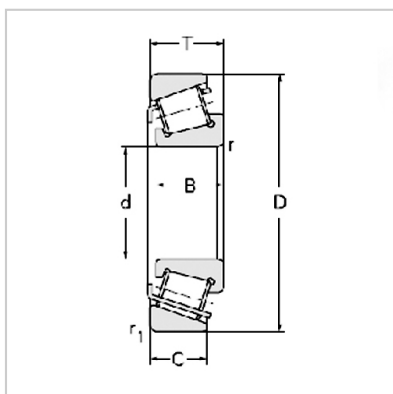

Tapered roller bearing

32300 series-323057605E7605E32305

Bearing No. :

New number : 32305

Old number : 7605E

Principal Dimensions(mm) :

d :	25
D :	62
T :	25.25
B :	24
C :	20
R :	1.5
r :	1.5

Load ratings(KN) :